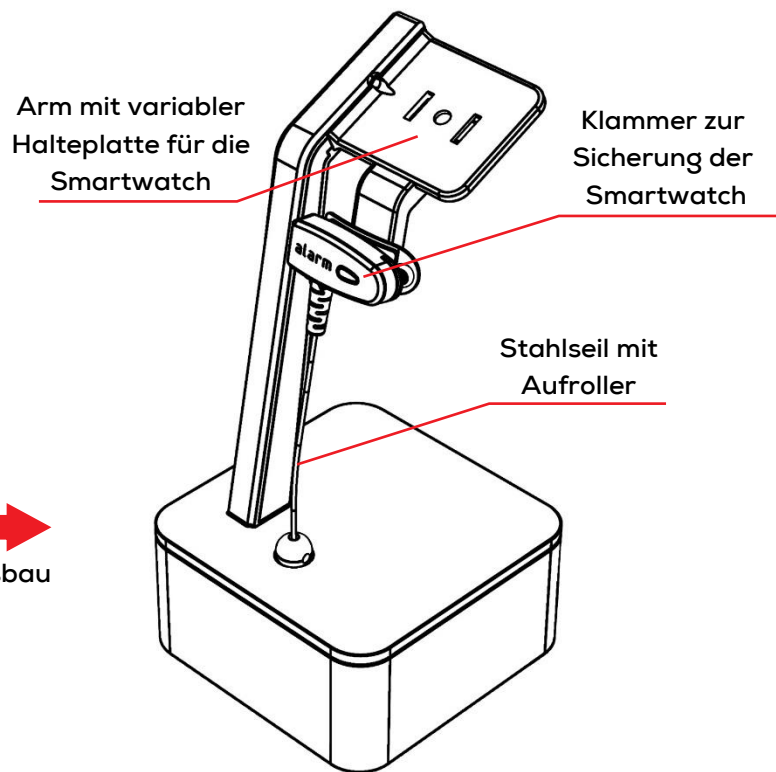

CUBIK

CUBIK

PRAKTISCHE LÖSUNGEN
FÜR DIE ANSPRUCHSVOLLSTEN GERÄTE

UNIVERSELLE CUBIK-BASE, DIE SICH AN
UNTERSCHIEDLICHE KUNDENWÜNSCHE ANPASST.

PRODUKTEIGENSCHAFTEN

- Warensicherung, die an individuelle Kundenwünsche angepasst werden kann,
- breite Palette der zu sichernden Produkte (geeignet für: Micro-USB, USB-C, Lightning),
- subtiles Design und kundenfreundliche Präsentation,
- diskrete Diebstahlsicherung erlaubt das Produkt frei zu testen,
- einfache und schnelle Montage,
- mechanische und elektronische Sicherung schützt vor Fehleralarmen,
- wahlweise mit einem Spiralkabel oder einem Stahlseil mit Aufroller (Rückholmechanismus),
- ästhetische Warenpräsentation.

CUBIK

AUFBAU UND ABMESSUNGEN

CUBIK-BASE - ABMESSUNGEN

ANWENDUNGSBEISPIEL DER CUBIK-SICHERUNG

Standardmäßige,
nicht modifizierte
CUBIK-BASE

CUBIK-BASE

CUBIK nach Kundenbedürfnissen
ausgebaut (als Smartwatch-Sicherung)

SICHERUNG DRAHTLOSER
SPORTKOPFHÖRER

CUBIK

CUBIK

CUBIK

DIEBSTAHLSICHERUNG FÜR KOPFHÖRER

CUBIK

MECHANISCHE LEINENSICHERUNG

* Verwendung eines elektronischen Nano-Sensors möglich