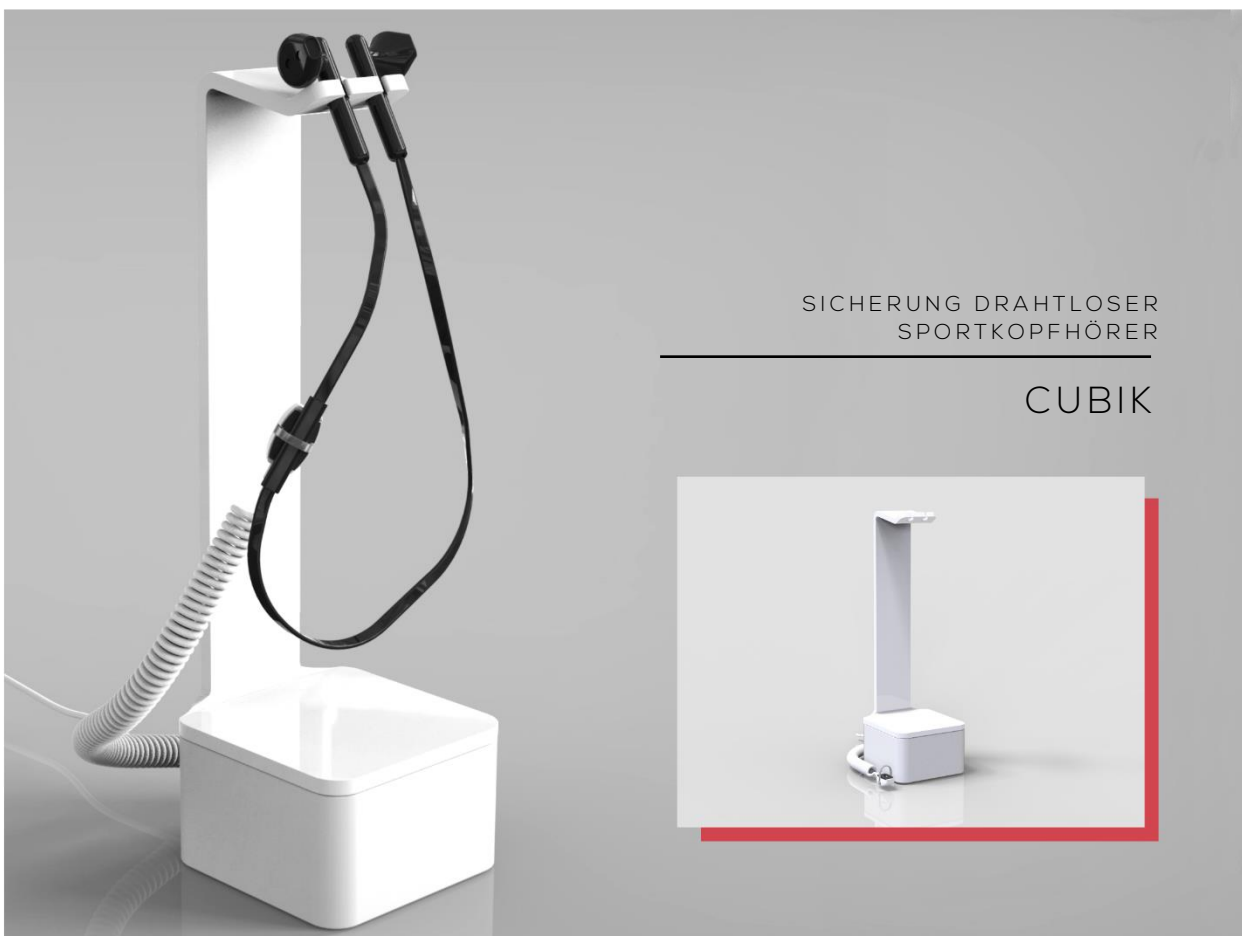

CUBIK

CUBIK

PRAKTISCHE LÖSUNGEN
FÜR DIE ANSPRUCHSVOLLSTEN GERÄTE

UNIVERSELLE CUBIK-BASE, DIE SICH AN
UNTERSCHIEDLICHE KUNDENWÜNSCHE ANPASST.

PRODUKTEIGENSCHAFTEN

- Warensicherung, die an individuelle Kundenwünsche angepasst werden kann,
- breite Palette der zu sichernden Produkte (geeignet für: Micro-USB, USB-C, Lightning),
- subtiles Design und kundenfreundliche Präsentation,
- diskrete Diebstahlsicherung erlaubt das Produkt frei zu testen,
- einfache und schnelle Montage,
- mechanische und elektronische Sicherung schützt vor Fehleralarmen,
- wahlweise mit einem Spiralkabel oder einem Stahlseil mit Aufroller (Rückholmechanismus),
- ästhetische Warenpräsentation.

CUBIK

AUFBAU UND ABMESSUNGEN

CUBIK-BASE - ABMESSUNGEN

ANWENDUNGSBEISPIEL DER CUBIK-SICHERUNG

Standardmäßige,
nicht modifizierte
CUBIK-BASE

CUBIK-BASE

CUBIK nach Kundenbedürfnissen
ausgebaut (als Smartwatch-Sicherung)

CUBIK

BEISPIELLÖSUNGEN FÜR DIE CUBIK-BASE

CUBIK ZUR SICHERUNG DRAHTLOSER OHRHÖRER

CUBIK

MECHANISCHE SICHERUNG

CUBIK

CUBIK-VARIANTE MIT MECHANISCHEM UND ELEKTRONISCHEM SCHUTZ

VERWENDUNG EINES NANO-SENSORS

SICHERUNG DRAHTLOSER
SPORTKOPFHÖRER

CUBIK

CUBIK

CUBIK

DIEBSTAHLSICHERUNG FÜR KOPFHÖRER

CUBIK

MECHANISCHE LEINENSICHERUNG

* Verwendung eines elektronischen Nano-Sensors möglich